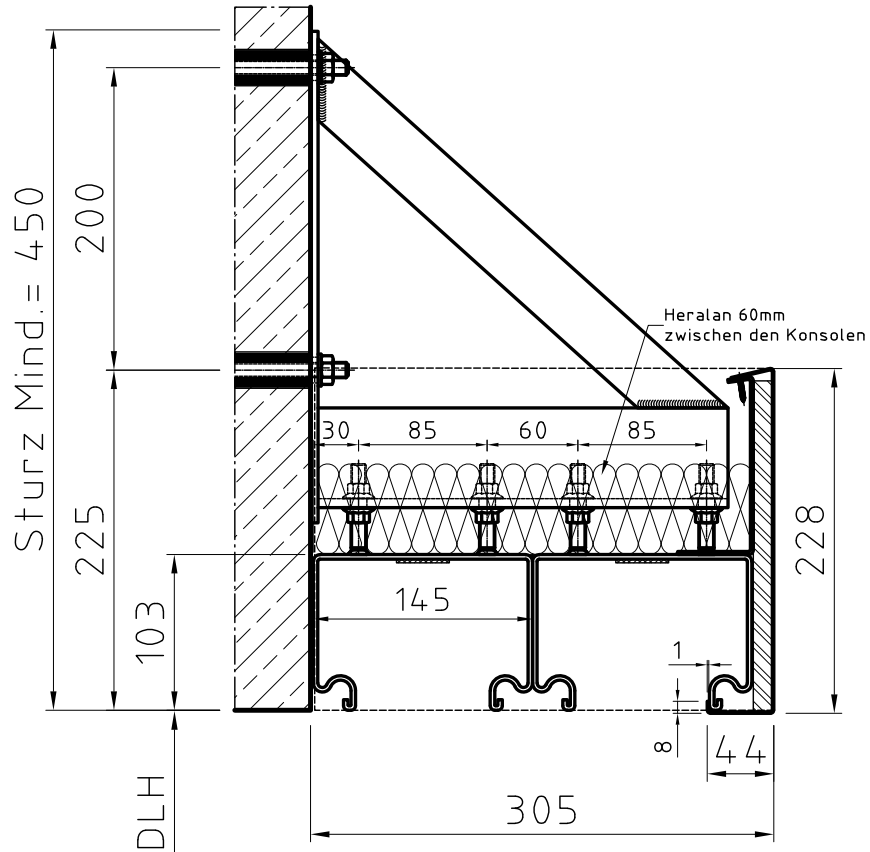

## 2-reihig

Maßstab: 1:5

30.11.2023

Datum

Schicho

Name

**DOMOFERM**   
BEST OF STEEL

Benennung:

**Aufhängung auf Ziegelsturz eingeklebt  
TT73C Feuerschutzschiebetor EI<sub>2</sub>30**

Zeichnungsnr.:

**7014WM--1**