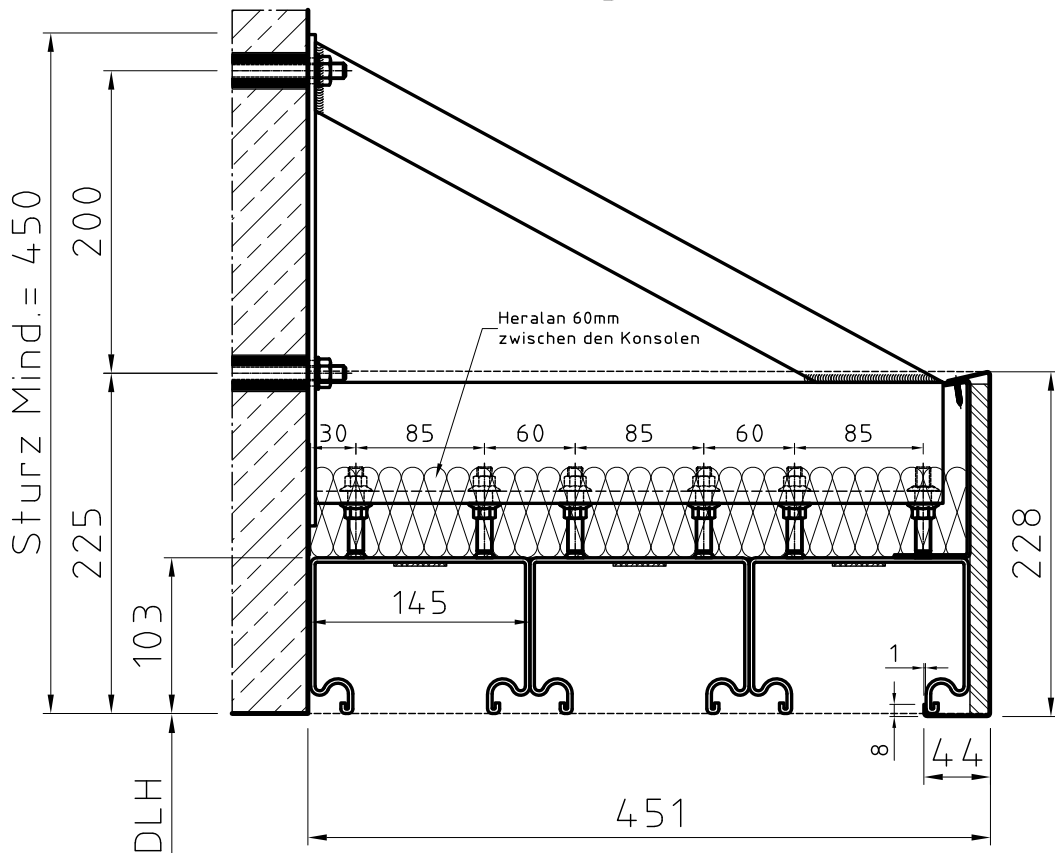

3-reihig

Diese Zeichnung ist unser Eigentum. Jede Vervielfältigung, Verwertung oder Mitteilung an dritte Personen ist strafbar und wird gerichtlich verfolgt. (Urheberrechtsgesetz, Gesetz gegen unlauteren Wettbewerb B.G.B)

Maßstab: 1:5

30.11.2023

Datum

Schicho

Name

DOMOFERM
BEST OF STEEL

Benennung:

**Aufhängung auf Ziegelsturz eingeklebt
TT73C Feuerschutzschiebetor EI₂30**

Zeichnungsnr.:

7014WM--1