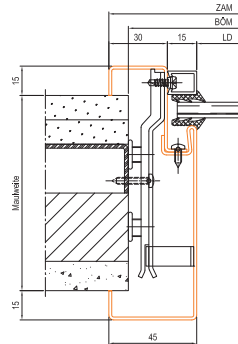

## WANDANSCHLUSS - VERGLASUNGSELEMENTE OHNE BRANDSCHUTZANFORDERUNG

Einschalige Eckzarge

Einschalige Umfassungszarge

Einschalige Blockzarge

Mittenverglasung

Zweischalige Eckzarge

Zweischalige Umfassungszarge

Zweischalige Blockzarge

Mittenverglasung Typ 2

Die Darstellungen erheben keinen Anspruch auf Vollständigkeit und dienen lediglich der schematischen Zuordnung von Maßabhängigkeiten und Standardprofilmaßen. Bei anderen Profilgeburgen ist die Umrechnungstabelle nicht gültig!

Zargenprofil	Bauöffnungsmaß BÖM	Zargenaußenmaß ZAM Bestellmaß	Lichte Durchsicht LD	Glasmaß
<b>Einschalige Eckzarge</b> Standard GlasTec, SoundTec, ProTec*, RadioTec Verguß in Massivwand	min. ZAM - 26 mm ZAM - 20 mm max. ZAM - 20 mm	BÖM + 20 mm	ZAM - 90 mm	ZAM - 70 mm
<b>Zweischalige Eckzarge</b> Standard GlasTec, SoundTec, ProTec*, RadioTec Nachträgliche Montage in allen Wandarten	min. ZAM - 26 mm ZAM - 20 mm max. ZAM - 15 mm	BÖM + 20 mm	ZAM - 90 mm	ZAM - 70 mm
<b>Einschalige Umfassungszarge</b> Standard GlasTec, SoundTec, ProTec*, RadioTec Verguß in Massivwand	min. ZAM - 26 mm ZAM - 20 mm max. ZAM - 20 mm	BÖM + 20 mm	ZAM - 90 mm	ZAM - 70 mm
<b>Zweischalige Umfassungszarge</b> Standard GlasTec, SoundTec, ProTec*, RadioTec Nachträgliche Montage in allen Wandarten	min. ZAM - 26 mm ZAM - 20 mm max. ZAM - 15 mm	BÖM + 20 mm	ZAM - 90 mm	ZAM - 70 mm
<b>Einschalige Blockzarge</b> Standard GlasTec, SoundTec, RadioTec Verguß in Massivwand	min. ZAM + 5 mm ZAM + 10 mm max. ZAM + 15 mm	BÖM - 10 mm	ZAM - 70 mm	ZAM - 50 mm
<b>Zweischalige Blockzarge</b> Standard GlasTec, SoundTec, RadioTec Nachträgliche Montage in allen Wandarten	min. ZAM + 5 mm ZAM + 10 mm max. ZAM + 15 mm	BÖM - 10 mm	ZAM - 70 mm	ZAM - 50 mm
<b>Zweischalige Mittenverglasung</b> Standard GlasTec, SoundTec, RadioTec Nachträgliche Montage in allen Wandarten	min. ZAM - 25 mm ZAM - 20 mm max. ZAM - 15 mm	BÖM + 20 mm	ZAM - 60 mm	ZAM - 40 mm