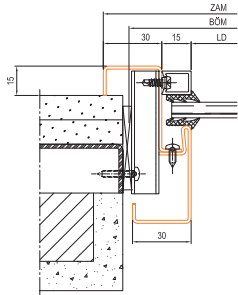

## WANDANSCHLUSS - VERGLASUNGSELEMENTE OHNE BRANDSCHUTZANFORDERUNG

Einschalige Eckzarge

Einschalige Umfassungszarge

Einschalige Blockzarge

Mittenverglasung

Zweischalige Eckzarge

Zweischalige Umfassungszarge

Zweischalige Blockzarge

Mittenverglasung Typ 2

Die Darstellungen erheben keinen Anspruch auf Vollständigkeit und dienen lediglich der schematischen Zuordnung von Maßabhängigkeiten und Standardprofilmaßen. Bei anderen Profilgeburgen ist die Umrechnungstabelle nicht gültig!

Zargenprofil	Bauöffnungsmaß BÖM	Zargenaußenmaß ZAM Bestellmaß	Lichte Durchsicht LD	Glasmaß
<b>Einschalige Eckzarge</b> Standard GlasTec, SoundTec, ProTec*, RadioTec Verguß in Massivwand	min. ZAM - 26 mm ZAM - 20 mm max. ZAM - 20 mm	BÖM + 20 mm	ZAM - 90 mm	ZAM - 70 mm
<b>Zweischalige Eckzarge</b> Standard GlasTec, SoundTec, ProTec*, RadioTec Nachträgliche Montage in allen Wandarten	min. ZAM - 26 mm ZAM - 20 mm max. ZAM - 15 mm	BÖM + 20 mm	ZAM - 90 mm	ZAM - 70 mm
<b>Einschalige Umfassungszarge</b> Standard GlasTec, SoundTec, ProTec*, RadioTec Verguß in Massivwand	min. ZAM - 26 mm ZAM - 20 mm max. ZAM - 20 mm	BÖM + 20 mm	ZAM - 90 mm	ZAM - 70 mm
<b>Zweischalige Umfassungszarge</b> Standard GlasTec, SoundTec, ProTec*, RadioTec Nachträgliche Montage in allen Wandarten	min. ZAM - 26 mm ZAM - 20 mm max. ZAM - 15 mm	BÖM + 20 mm	ZAM - 90 mm	ZAM - 70 mm
<b>Einschalige Blockzarge</b> Standard GlasTec, SoundTec, RadioTec Verguß in Massivwand	min. ZAM + 5 mm ZAM + 10 mm max. ZAM + 15 mm	BÖM - 10 mm	ZAM - 70 mm	ZAM - 50 mm
<b>Zweischalige Blockzarge</b> Standard GlasTec, SoundTec, RadioTec Nachträgliche Montage in allen Wandarten	min. ZAM + 5 mm ZAM + 10 mm max. ZAM + 15 mm	BÖM - 10 mm	ZAM - 70 mm	ZAM - 50 mm
<b>Zweischalige Mittenverglasung</b> Standard GlasTec, SoundTec, RadioTec Nachträgliche Montage in allen Wandarten	min. ZAM - 25 mm ZAM - 20 mm max. ZAM - 15 mm	BÖM + 20 mm	ZAM - 60 mm	ZAM - 40 mm