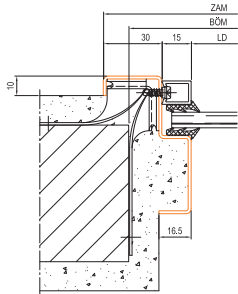

## WANDANSCHLUSS - VERGLASUNGSELEMENTE OHNE BRANDSCHUTZANFORDERUNG

Einschalige Eckzarge

Einschalige Umfassungszarge

Einschalige Blockzarge

Mittenverglasung

Zweischalige Eckzarge

Zweischalige Umfassungszarge

Zweischalige Blockzarge

Mittenverglasung Typ 2

Die Darstellungen erheben keinen Anspruch auf Vollständigkeit und dienen lediglich der schematischen Zuordnung von Maßabhängigkeiten und Standardprofilmaßen. Bei anderen Profilgeburgen ist die Umrechnungstabelle nicht gültig!

Zargenprofil	Bauöffnungsmaß BÖM	Zargenaußenmaß ZAM Bestellmaß	Lichte Durchsicht LD	Glasmaß
<b>Einschalige Eckzarge</b> Standard GlasTec, SoundTec, ProTec*, RadioTec Verguß in Massivwand	min. ZAM - 26 mm ZAM - 20 mm max. ZAM - 20 mm	BÖM + 20 mm	ZAM - 90 mm	ZAM - 70 mm
<b>Zweischalige Eckzarge</b> Standard GlasTec, SoundTec, ProTec*, RadioTec Nachträgliche Montage in allen Wandarten	min. ZAM - 26 mm ZAM - 20 mm max. ZAM - 15 mm	BÖM + 20 mm	ZAM - 90 mm	ZAM - 70 mm
<b>Einschalige Umfassungszarge</b> Standard GlasTec, SoundTec, ProTec*, RadioTec Verguß in Massivwand	min. ZAM - 26 mm ZAM - 20 mm max. ZAM - 20 mm	BÖM + 20 mm	ZAM - 90 mm	ZAM - 70 mm
<b>Zweischalige Umfassungszarge</b> Standard GlasTec, SoundTec, ProTec*, RadioTec Nachträgliche Montage in allen Wandarten	min. ZAM - 26 mm ZAM - 20 mm max. ZAM - 15 mm	BÖM + 20 mm	ZAM - 90 mm	ZAM - 70 mm
<b>Einschalige Blockzarge</b> Standard GlasTec, SoundTec, RadioTec Verguß in Massivwand	min. ZAM + 5 mm ZAM + 10 mm max. ZAM + 15 mm	BÖM - 10 mm	ZAM - 70 mm	ZAM - 50 mm
<b>Zweischalige Blockzarge</b> Standard GlasTec, SoundTec, RadioTec Nachträgliche Montage in allen Wandarten	min. ZAM + 5 mm ZAM + 10 mm max. ZAM + 15 mm	BÖM - 10 mm	ZAM - 70 mm	ZAM - 50 mm
<b>Zweischalige Mittenverglasung</b> Standard GlasTec, SoundTec, RadioTec Nachträgliche Montage in allen Wandarten	min. ZAM - 25 mm ZAM - 20 mm max. ZAM - 15 mm	BÖM + 20 mm	ZAM - 60 mm	ZAM - 40 mm