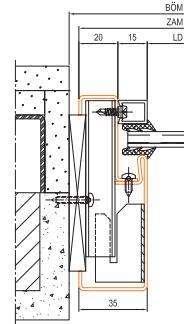

## WANDANSCHLUSS - VERGLASUNGSELEMENTE OHNE BRANDSCHUTZANFORDERUNG

Einschalige Eckzarge

Einschalige Umfassungszarge

Einschalige Blockzarge

Mittenverglasung

Zweischalige Eckzarge

Zweischalige Umfassungszarge

Zweischalige Blockzarge

Mittenverglasung Typ 2

Die Darstellungen erheben keinen Anspruch auf Vollständigkeit und dienen lediglich der schematischen Zuordnung von Maßabhängigkeiten und Standardprofilmaßen. Bei anderen Profilgeburgen ist die Umrechnungstabelle nicht gültig!

Zargenprofil	Bauöffnungsmaß BÖM	Zargenaußenmaß ZAM Bestellmaß	Lichte Durchsicht LD	Glasmaß
<b>Einschalige Eckzarge</b> Standard GlasTec, SoundTec, ProTec*, RadioTec Verguß in Massivwand	min. ZAM - 26 mm ZAM - 20 mm max. ZAM - 20 mm	BÖM + 20 mm	ZAM - 90 mm	ZAM - 70 mm
<b>Zweischalige Eckzarge</b> Standard GlasTec, SoundTec, ProTec*, RadioTec Nachträgliche Montage in allen Wandarten	min. ZAM - 26 mm ZAM - 20 mm max. ZAM - 15 mm	BÖM + 20 mm	ZAM - 90 mm	ZAM - 70 mm
<b>Einschalige Umfassungszarge</b> Standard GlasTec, SoundTec, ProTec*, RadioTec Verguß in Massivwand	min. ZAM - 26 mm ZAM - 20 mm max. ZAM - 20 mm	BÖM + 20 mm	ZAM - 90 mm	ZAM - 70 mm
<b>Zweischalige Umfassungszarge</b> Standard GlasTec, SoundTec, ProTec*, RadioTec Nachträgliche Montage in allen Wandarten	min. ZAM - 26 mm ZAM - 20 mm max. ZAM - 15 mm	BÖM + 20 mm	ZAM - 90 mm	ZAM - 70 mm
<b>Einschalige Blockzarge</b> Standard GlasTec, SoundTec, RadioTec Verguß in Massivwand	min. ZAM + 5 mm ZAM + 10 mm max. ZAM + 15 mm	BÖM - 10 mm	ZAM - 70 mm	ZAM - 50 mm
<b>Zweischalige Blockzarge</b> Standard GlasTec, SoundTec, RadioTec Nachträgliche Montage in allen Wandarten	min. ZAM + 5 mm ZAM + 10 mm max. ZAM + 15 mm	BÖM - 10 mm	ZAM - 70 mm	ZAM - 50 mm
<b>Zweischalige Mittenverglasung</b> Standard GlasTec, SoundTec, RadioTec Nachträgliche Montage in allen Wandarten	min. ZAM - 25 mm ZAM - 20 mm max. ZAM - 15 mm	BÖM + 20 mm	ZAM - 60 mm	ZAM - 40 mm