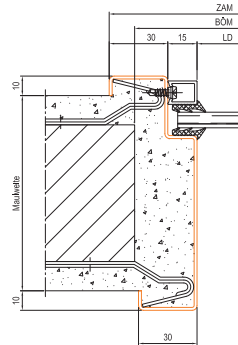

## WANDANSCHLUSS - VERGLASUNGSELEMENTE OHNE BRANDSCHUTZANFORDERUNG

Einschalige Eckzarge

Einschalige Umfassungszarge

Einschalige Blockzarge

Mittenverglasung

Zweischalige Eckzarge

Zweischalige Umfassungszarge

Zweischalige Blockzarge

Mittenverglasung Typ 2

Die Darstellungen erheben keinen Anspruch auf Vollständigkeit und dienen lediglich der schematischen Zuordnung von Maßabhängigkeiten und Standardprofilmaßen. Bei anderen Profilgeburgen ist die Umrechnungstabelle nicht gültig!

Zargenprofil	Bauöffnungsmaß BÖM	Zargenaußenmaß ZAM Bestellmaß	Lichte Durchsicht LD	Glasmaß
<b>Einschalige Eckzarge</b> Standard GlasTec, SoundTec, ProTec*, RadioTec Verguß in Massivwand	min. ZAM - 26 mm ZAM - 20 mm max. ZAM - 20 mm	BÖM + 20 mm	ZAM - 90 mm	ZAM - 70 mm
<b>Zweischalige Eckzarge</b> Standard GlasTec, SoundTec, ProTec*, RadioTec Nachträgliche Montage in allen Wandarten	min. ZAM - 26 mm ZAM - 20 mm max. ZAM - 15 mm	BÖM + 20 mm	ZAM - 90 mm	ZAM - 70 mm
<b>Einschalige Umfassungszarge</b> Standard GlasTec, SoundTec, ProTec*, RadioTec Verguß in Massivwand	min. ZAM - 26 mm ZAM - 20 mm max. ZAM - 20 mm	BÖM + 20 mm	ZAM - 90 mm	ZAM - 70 mm
<b>Zweischalige Umfassungszarge</b> Standard GlasTec, SoundTec, ProTec*, RadioTec Nachträgliche Montage in allen Wandarten	min. ZAM - 26 mm ZAM - 20 mm max. ZAM - 15 mm	BÖM + 20 mm	ZAM - 90 mm	ZAM - 70 mm
<b>Einschalige Blockzarge</b> Standard GlasTec, SoundTec, RadioTec Verguß in Massivwand	min. ZAM + 5 mm ZAM + 10 mm max. ZAM + 15 mm	BÖM - 10 mm	ZAM - 70 mm	ZAM - 50 mm
<b>Zweischalige Blockzarge</b> Standard GlasTec, SoundTec, RadioTec Nachträgliche Montage in allen Wandarten	min. ZAM + 5 mm ZAM + 10 mm max. ZAM + 15 mm	BÖM - 10 mm	ZAM - 70 mm	ZAM - 50 mm
<b>Zweischalige Mittenverglasung</b> Standard GlasTec, SoundTec, RadioTec Nachträgliche Montage in allen Wandarten	min. ZAM - 25 mm ZAM - 20 mm max. ZAM - 15 mm	BÖM + 20 mm	ZAM - 60 mm	ZAM - 40 mm