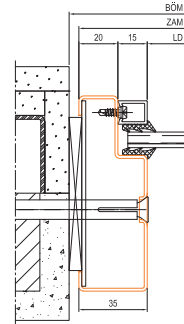

## WANDANSCHLUSS - VERGLASUNGSELEMENTE OHNE BRANDSCHUTZANFORDERUNG

Einschalige Eckzarge

Einschalige Umfassungszarge

Einschalige Blockzarge

Mittenverglasung

Zweischalige Eckzarge

Zweischalige Umfassungszarge

Zweischalige Blockzarge

Mittenverglasung Typ 2

Die Darstellungen erheben keinen Anspruch auf Vollständigkeit und dienen lediglich der schematischen Zuordnung von Maßabhängigkeiten und Standardprofilmaßen. Bei anderen Profilgeburgen ist die Umrechnungstabelle nicht gültig!

Zargenprofil	Bauöffnungsmaß BÖM	Zargenaußenmaß ZAM Bestellmaß	Lichte Durchsicht LD	Glasmaß
<b>Einschalige Eckzarge</b> Standard GlasTec, SoundTec, ProTec*, RadioTec Verguß in Massivwand	min. ZAM - 26 mm ZAM - 20 mm max. ZAM - 20 mm	BÖM + 20 mm	ZAM - 90 mm	ZAM - 70 mm
<b>Zweischalige Eckzarge</b> Standard GlasTec, SoundTec, ProTec*, RadioTec Nachträgliche Montage in allen Wandarten	min. ZAM - 26 mm ZAM - 20 mm max. ZAM - 15 mm	BÖM + 20 mm	ZAM - 90 mm	ZAM - 70 mm
<b>Einschalige Umfassungszarge</b> Standard GlasTec, SoundTec, ProTec*, RadioTec Verguß in Massivwand	min. ZAM - 26 mm ZAM - 20 mm max. ZAM - 20 mm	BÖM + 20 mm	ZAM - 90 mm	ZAM - 70 mm
<b>Zweischalige Umfassungszarge</b> Standard GlasTec, SoundTec, ProTec*, RadioTec Nachträgliche Montage in allen Wandarten	min. ZAM - 26 mm ZAM - 20 mm max. ZAM - 15 mm	BÖM + 20 mm	ZAM - 90 mm	ZAM - 70 mm
<b>Einschalige Blockzarge</b> Standard GlasTec, SoundTec, RadioTec Verguß in Massivwand	min. ZAM + 5 mm ZAM + 10 mm max. ZAM + 15 mm	BÖM - 10 mm	ZAM - 70 mm	ZAM - 50 mm
<b>Zweischalige Blockzarge</b> Standard GlasTec, SoundTec, RadioTec Nachträgliche Montage in allen Wandarten	min. ZAM + 5 mm ZAM + 10 mm max. ZAM + 15 mm	BÖM - 10 mm	ZAM - 70 mm	ZAM - 50 mm
<b>Zweischalige Mittenverglasung</b> Standard GlasTec, SoundTec, RadioTec Nachträgliche Montage in allen Wandarten	min. ZAM - 25 mm ZAM - 20 mm max. ZAM - 15 mm	BÖM + 20 mm	ZAM - 60 mm	ZAM - 40 mm