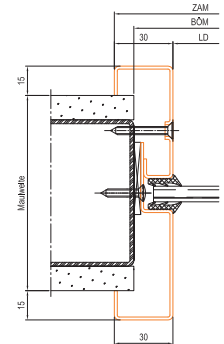

## WANDANSCHLUSS - VERGLASUNGSELEMENTE OHNE BRANDSCHUTZANFORDERUNG

Einschalige Eckzarge

Einschalige Umfassungszarge

Einschalige Blockzarge

Mittenverglasung

Zweischalige Eckzarge

Zweischalige Umfassungszarge

Zweischalige Blockzarge

Mittenverglasung Typ 2

Die Darstellungen erheben keinen Anspruch auf Vollständigkeit und dienen lediglich der schematischen Zuordnung von Maßabhängigkeiten und Standardprofilmaßen. Bei anderen Profilgeburgen ist die Umrechnungstabelle nicht gültig!

Zargenprofil	Bauöffnungsmaß BÖM	Zargenaußenmaß ZAM Bestellmaß	Lichte Durchsicht LD	Glasmaß
<b>Einschalige Eckzarge</b> Standard GlasTec, SoundTec, ProTec*, RadioTec Verguß in Massivwand	min. ZAM - 26 mm ZAM - 20 mm max. ZAM - 20 mm	BÖM + 20 mm	ZAM - 90 mm	ZAM - 70 mm
<b>Zweischalige Eckzarge</b> Standard GlasTec, SoundTec, ProTec*, RadioTec Nachträgliche Montage in allen Wandarten	min. ZAM - 26 mm ZAM - 20 mm max. ZAM - 15 mm	BÖM + 20 mm	ZAM - 90 mm	ZAM - 70 mm
<b>Einschalige Umfassungszarge</b> Standard GlasTec, SoundTec, ProTec*, RadioTec Verguß in Massivwand	min. ZAM - 26 mm ZAM - 20 mm max. ZAM - 20 mm	BÖM + 20 mm	ZAM - 90 mm	ZAM - 70 mm
<b>Zweischalige Umfassungszarge</b> Standard GlasTec, SoundTec, ProTec*, RadioTec Nachträgliche Montage in allen Wandarten	min. ZAM - 26 mm ZAM - 20 mm max. ZAM - 15 mm	BÖM + 20 mm	ZAM - 90 mm	ZAM - 70 mm
<b>Einschalige Blockzarge</b> Standard GlasTec, SoundTec, RadioTec Verguß in Massivwand	min. ZAM + 5 mm ZAM + 10 mm max. ZAM + 15 mm	BÖM - 10 mm	ZAM - 70 mm	ZAM - 50 mm
<b>Zweischalige Blockzarge</b> Standard GlasTec, SoundTec, RadioTec Nachträgliche Montage in allen Wandarten	min. ZAM + 5 mm ZAM + 10 mm max. ZAM + 15 mm	BÖM - 10 mm	ZAM - 70 mm	ZAM - 50 mm
<b>Zweischalige Mittenverglasung</b> Standard GlasTec, SoundTec, RadioTec Nachträgliche Montage in allen Wandarten	min. ZAM - 25 mm ZAM - 20 mm max. ZAM - 15 mm	BÖM + 20 mm	ZAM - 60 mm	ZAM - 40 mm