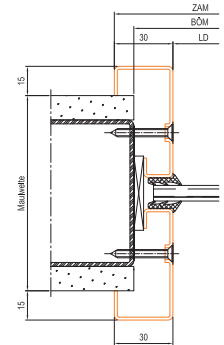

## WANDANSCHLUSS - VERGLASUNGSELEMENTE OHNE BRANDSCHUTZANFORDERUNG

Einschalige Eckzarge

Einschalige Umfassungszarge

Einschalige Blockzarge

Mittenverglasung

Zweischalige Eckzarge

Zweischalige Umfassungszarge

Zweischalige Blockzarge

Mittenverglasung Typ 2

Die Darstellungen erheben keinen Anspruch auf Vollständigkeit und dienen lediglich der schematischen Zuordnung von Maßabhängigkeiten und Standardprofilmaßen. Bei anderen Profilgeburgen ist die Umrechnungstabelle nicht gültig!

Zargenprofil	Bauöffnungsmaß BÖM	Zargenaußenmaß ZAM Bestellmaß	Lichte Durchsicht LD	Glasmaß
<b>Einschalige Eckzarge</b> Standard GlasTec, SoundTec, ProTec*, RadioTec Verguß in Massivwand	min. ZAM - 26 mm ZAM - 20 mm max. ZAM - 20 mm	BÖM + 20 mm	ZAM - 90 mm	ZAM - 70 mm
<b>Zweischalige Eckzarge</b> Standard GlasTec, SoundTec, ProTec*, RadioTec Nachträgliche Montage in allen Wandarten	min. ZAM - 26 mm ZAM - 20 mm max. ZAM - 15 mm	BÖM + 20 mm	ZAM - 90 mm	ZAM - 70 mm
<b>Einschalige Umfassungszarge</b> Standard GlasTec, SoundTec, ProTec*, RadioTec Verguß in Massivwand	min. ZAM - 26 mm ZAM - 20 mm max. ZAM - 20 mm	BÖM + 20 mm	ZAM - 90 mm	ZAM - 70 mm
<b>Zweischalige Umfassungszarge</b> Standard GlasTec, SoundTec, ProTec*, RadioTec Nachträgliche Montage in allen Wandarten	min. ZAM - 26 mm ZAM - 20 mm max. ZAM - 15 mm	BÖM + 20 mm	ZAM - 90 mm	ZAM - 70 mm
<b>Einschalige Blockzarge</b> Standard GlasTec, SoundTec, RadioTec Verguß in Massivwand	min. ZAM + 5 mm ZAM + 10 mm max. ZAM + 15 mm	BÖM - 10 mm	ZAM - 70 mm	ZAM - 50 mm
<b>Zweischalige Blockzarge</b> Standard GlasTec, SoundTec, RadioTec Nachträgliche Montage in allen Wandarten	min. ZAM + 5 mm ZAM + 10 mm max. ZAM + 15 mm	BÖM - 10 mm	ZAM - 70 mm	ZAM - 50 mm
<b>Zweischalige Mittenverglasung</b> Standard GlasTec, SoundTec, RadioTec Nachträgliche Montage in allen Wandarten	min. ZAM - 25 mm ZAM - 20 mm max. ZAM - 15 mm	BÖM + 20 mm	ZAM - 60 mm	ZAM - 40 mm