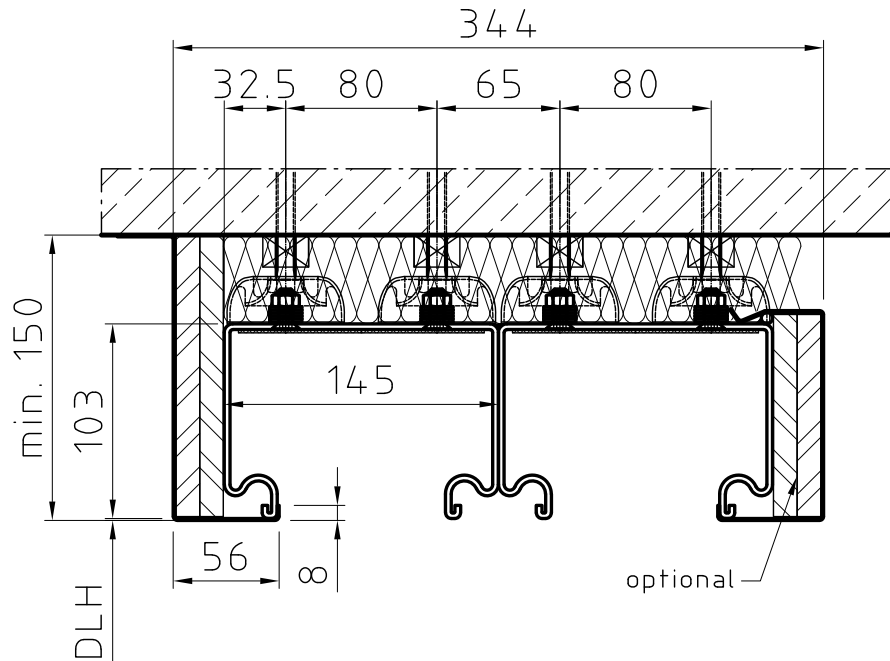

# Glockenelemente mit allen Aufhängungsvarianten kombinierbar

## 2-reihig

Maßstab: 1:4

29.11.2023 Schicho

Datum Name

**DOMOFERM**   
BEST OF STEEL

Benennung:

**Schallschutzaufhängung  
TT79C Feuerschutzschiebetor EI<sub>2</sub>90**

Zeichnungsnr.:

**7014WF--1**