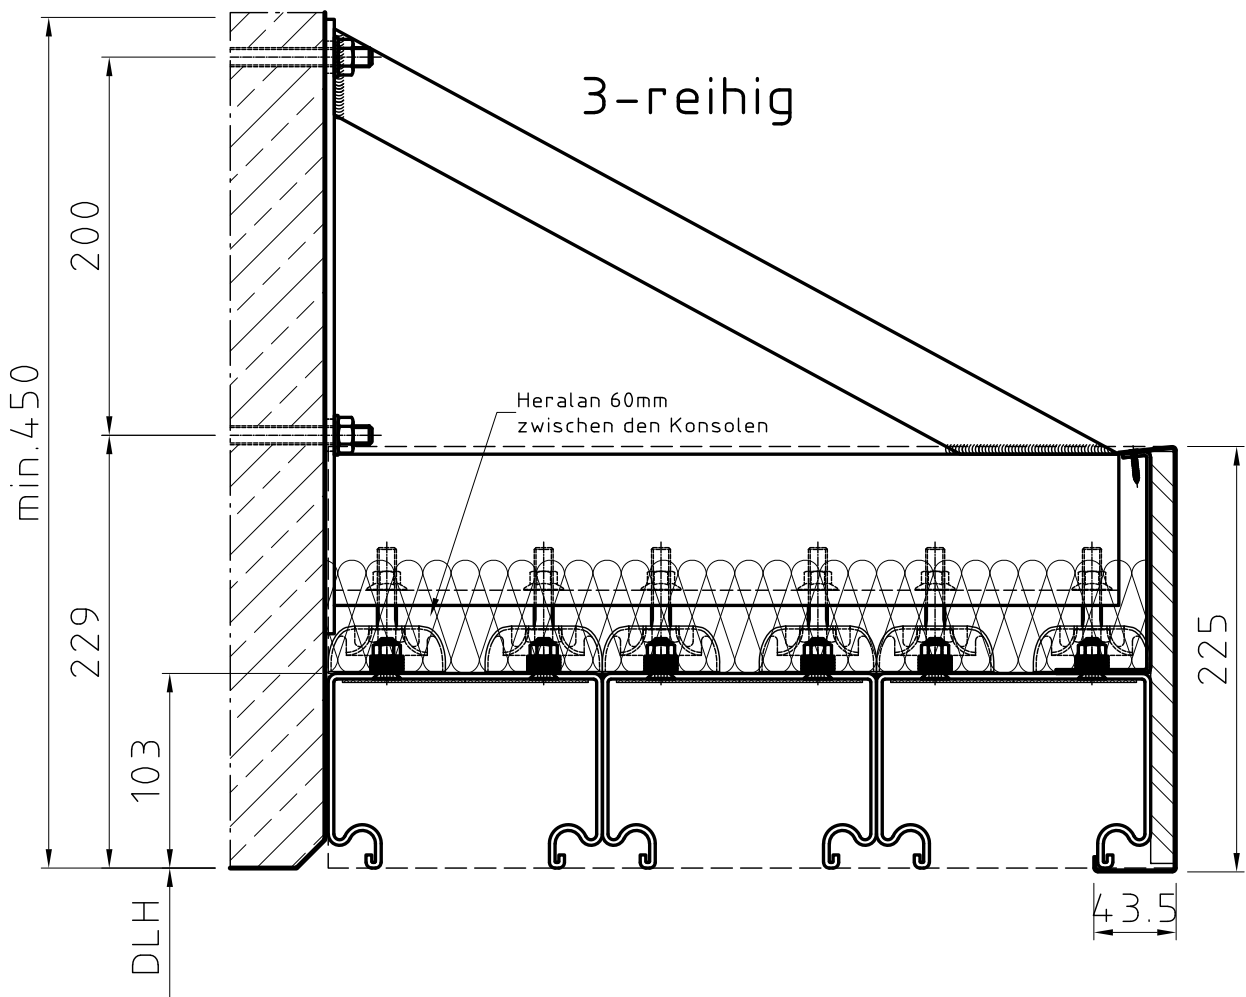

3-reihig

Diese Zeichnung ist unser Eigentum. Jede Vervielfältigung, Verwertung oder Mitteilung an dritte Personen ist strafbar und wird gerichtlich verfolgt. (Urheberrechtsgesetz, Gesetz gegen unlauteren Wettbewerb B.G.B)

Maßstab: 1:4

29.11.2023 Schicho

Datum Name

DOMOFERM
BEST OF STEEL

Benennung:

**Schallschutzaufhängung
TT79C Feuerschutzschiebetor EI₂90**

Zeichnungsnr.:

7014WF--1