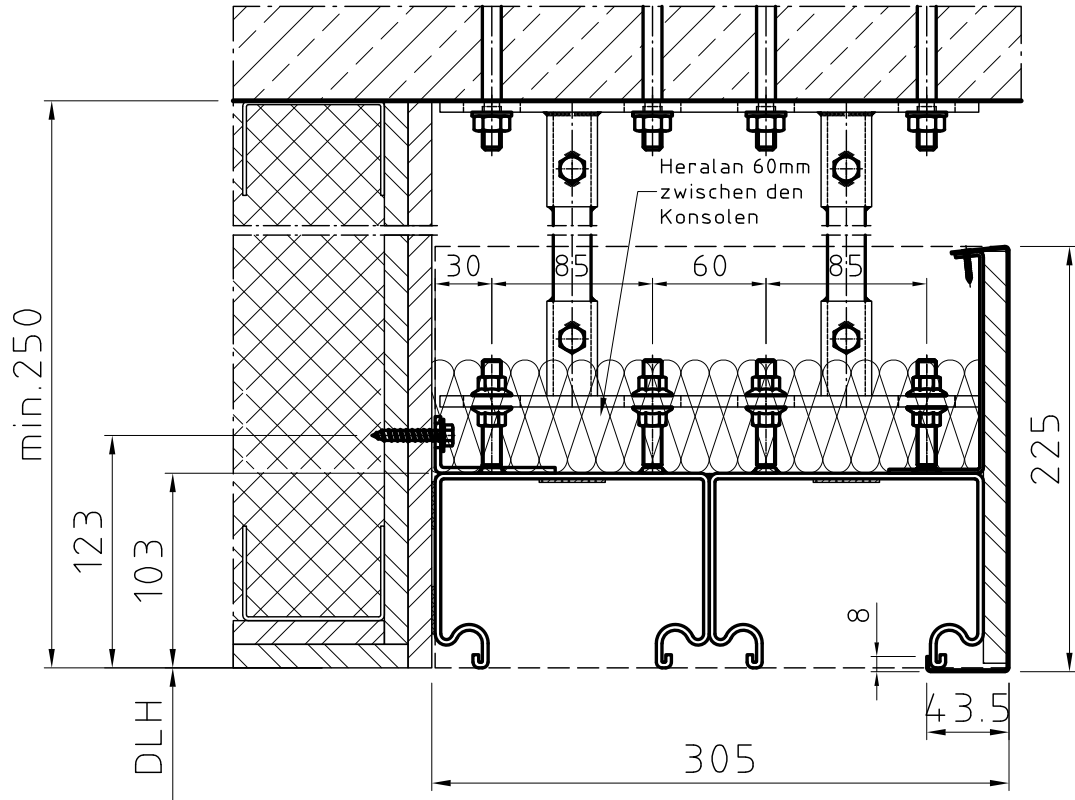

2-reihig

3-reihig

Diese Zeichnung ist unser Eigentum. Jede Vervielfältigung, Verwertung oder Mitteilung an dritte Personen ist strafbar und wird gerichtlich verfolgt. (Urheberrechtsgesetz, Gesetz gegen unlauteren Wettbewerb B.G.B)

Maßstab:	1:4
30.11.2023	Schicho
Datum	Name

DOMOFERM
BEST OF STEEL

Benennung:

**Teleskopaufhängung
TT73C Feuerschutzschiebetor EI₂₃₀**

Zeichnungsnr.:

7014 WI--1