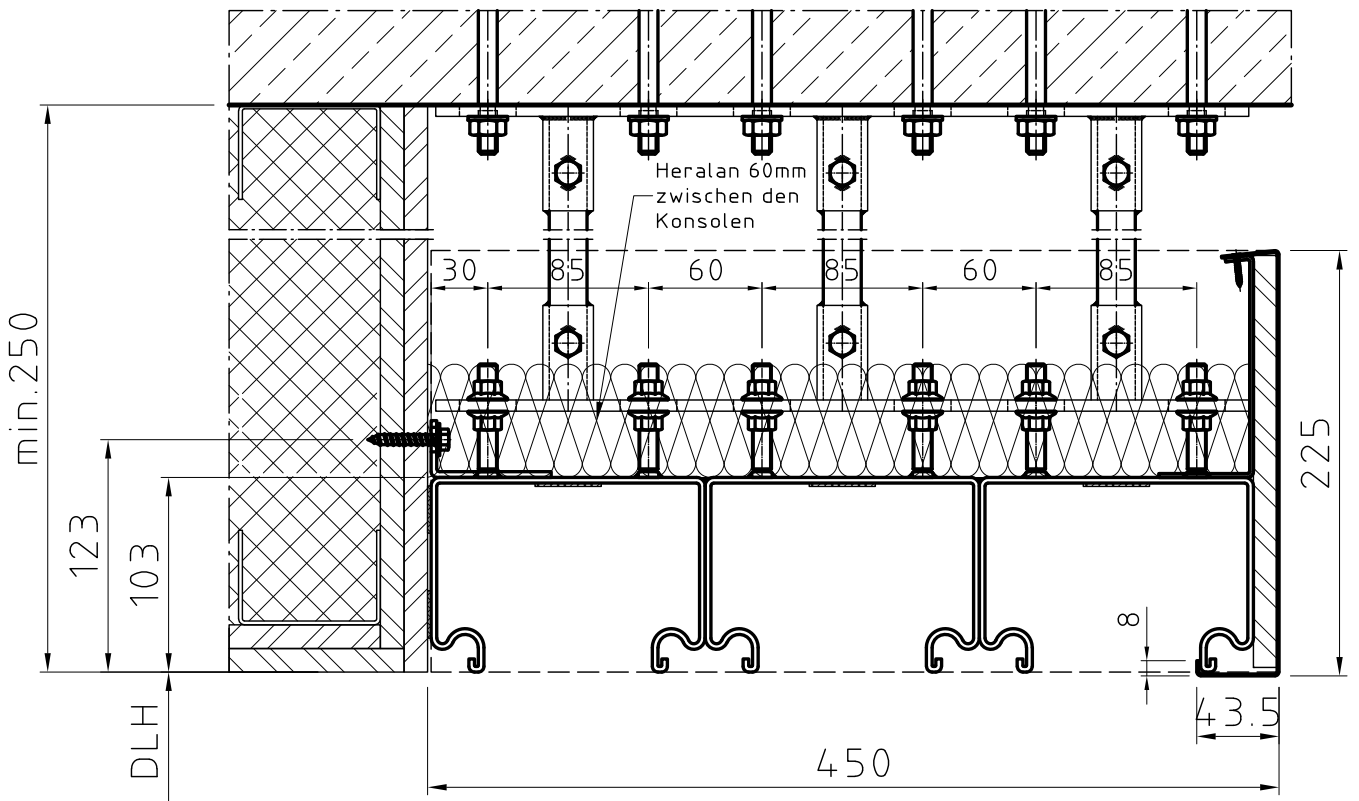

3-reihig

Diese Zeichnung ist unser Eigentum. Jede Vervielfältigung, Verwertung oder Mitteilung an dritte Personen ist strafbar und wird gerichtlich verfolgt. (Urheberrechtsgesetz, Gesetz gegen unlauteren Wettbewerb B.G.B)

Maßstab:	1:4
30.11.2023	Schicho
Datum	Name

DOMOFERM
BEST OF STEEL

Benennung:

**Teleskopaufhängung
TT73C Feuerschutzschiebetor EI₂₃₀**

Zeichnungsnr.:

7014 WI--1