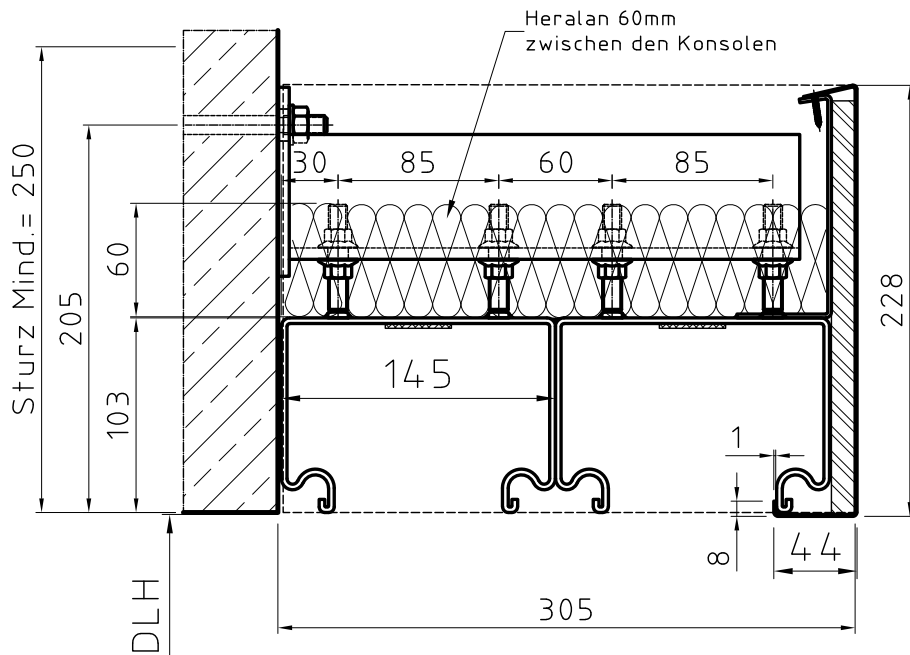

2-reihig

3-reihig

Diese Zeichnung ist unser Eigentum. Jede Vervielfältigung, Verwertung oder Mitteilung an dritte Personen ist strafbar und wird gerichtlich verfolgt. (Urheberrechtsgesetz, Gesetz gegen unlauteren Wettbewerb B.G.B.)

Maßstab: 1:4

29.11.2023 Schicho

Datum Name

DOMOFERM
BEST OF STEEL

Benennung:

**Befestigung mit Wandkonsolen
TT73C Feuerschutzschiebetor EI₂30**

Zeichnungsnr.:

7014WG--1