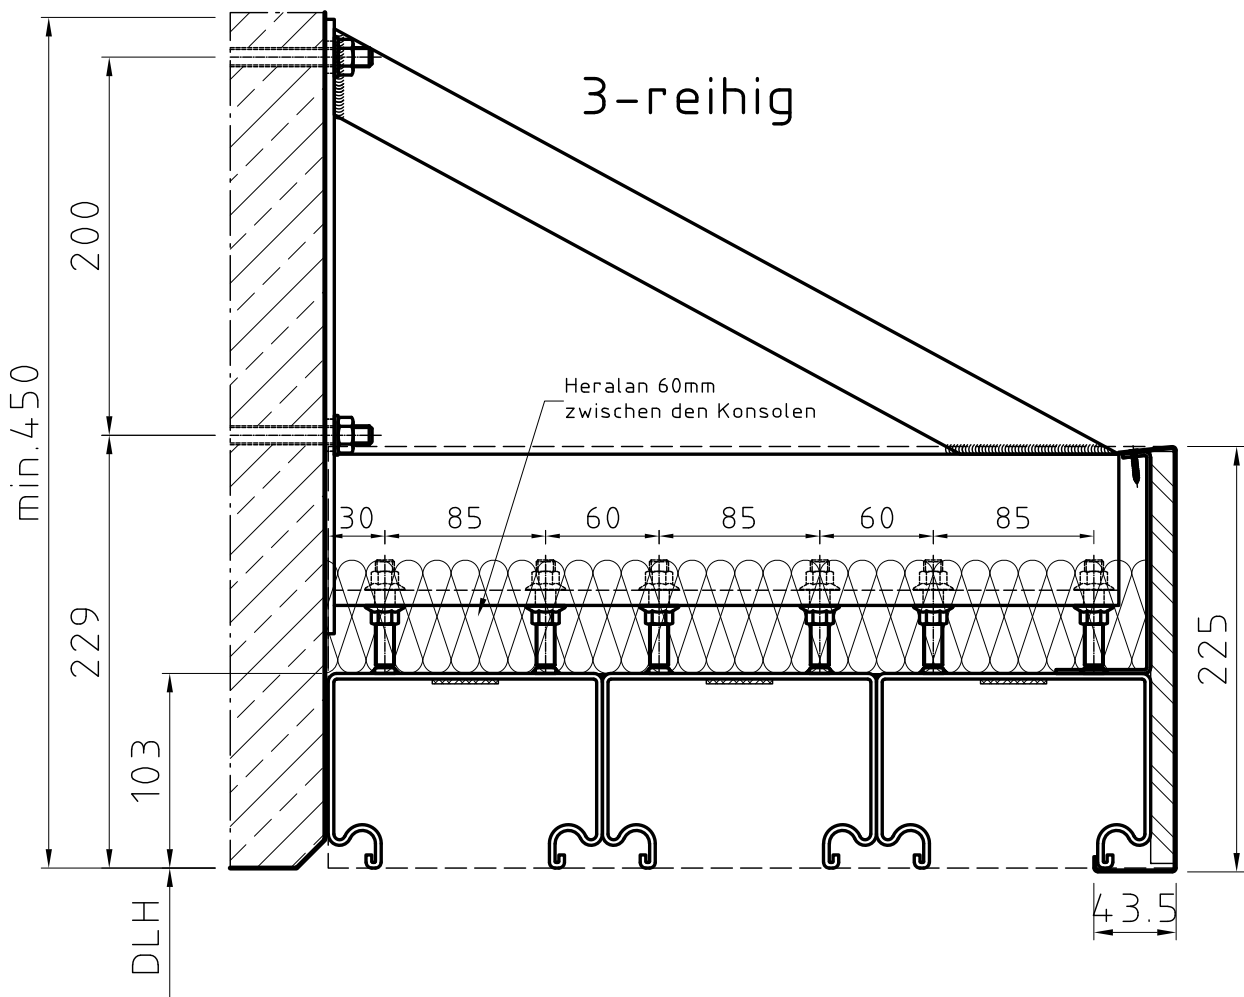

3-reihig

Diese Zeichnung ist unser Eigentum. Jede Vervielfältigung, Verwertung oder Mitteilung an dritte Personen ist strafbar und wird gerichtlich verfolgt. (Urheberrechtsgesetz, Gesetz gegen unlauteren Wettbewerb B.G.B.)

Maßstab: 1:4

29.11.2023 Schicho

Datum Name

DOMOFERM
BEST OF STEEL

Benennung:

**Befestigung mit Wandkonsolen
TT73C Feuerschutzschiebetor EI₂30**

Zeichnungsnr.:

7014WG--1