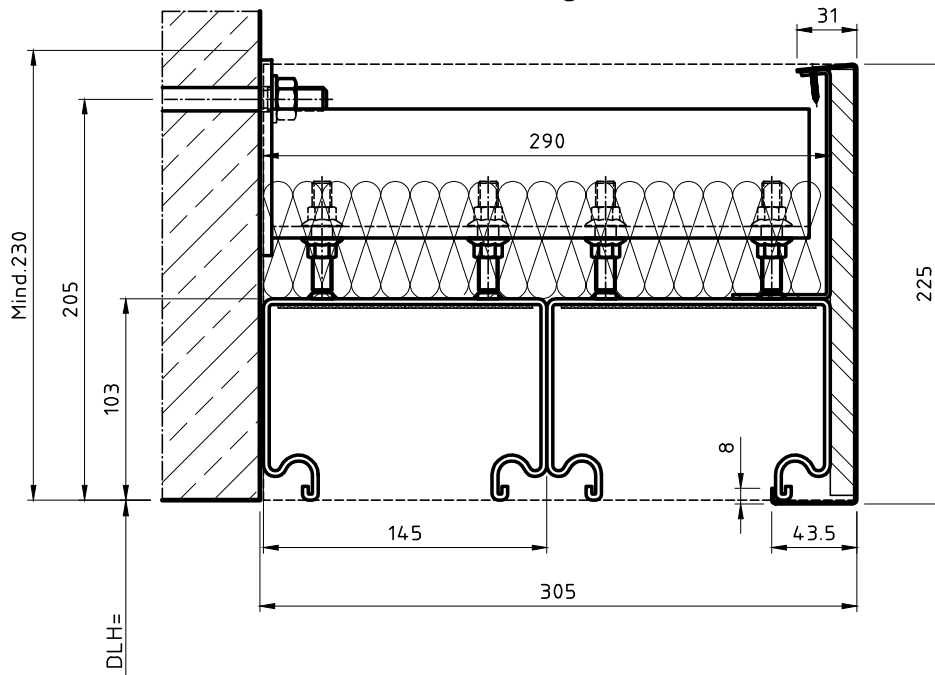

## Ausführung TT79C

## Ausführung TT79A

Diese Zeichnung ist unser geistiges Eigentum.  
 Jede technische Weiterentwicklung und Änderung vorbehalten.  
 Wir bitten um Verständnis, dass trotz größter Sorgfalt für Druckfehler oder  
 Irrtümer keine Gewähr übernommen werden kann.

Maßstab: 1:3  
 2015.09.08 Kaltenb.  
 Datum Name

**DOMOFERM**  
 A-2230 Gänserndorf

Benennung: **Normalaufhängung EI90  
 Für Feuerschiebetor TT79x**

Zeichnungsnr.: