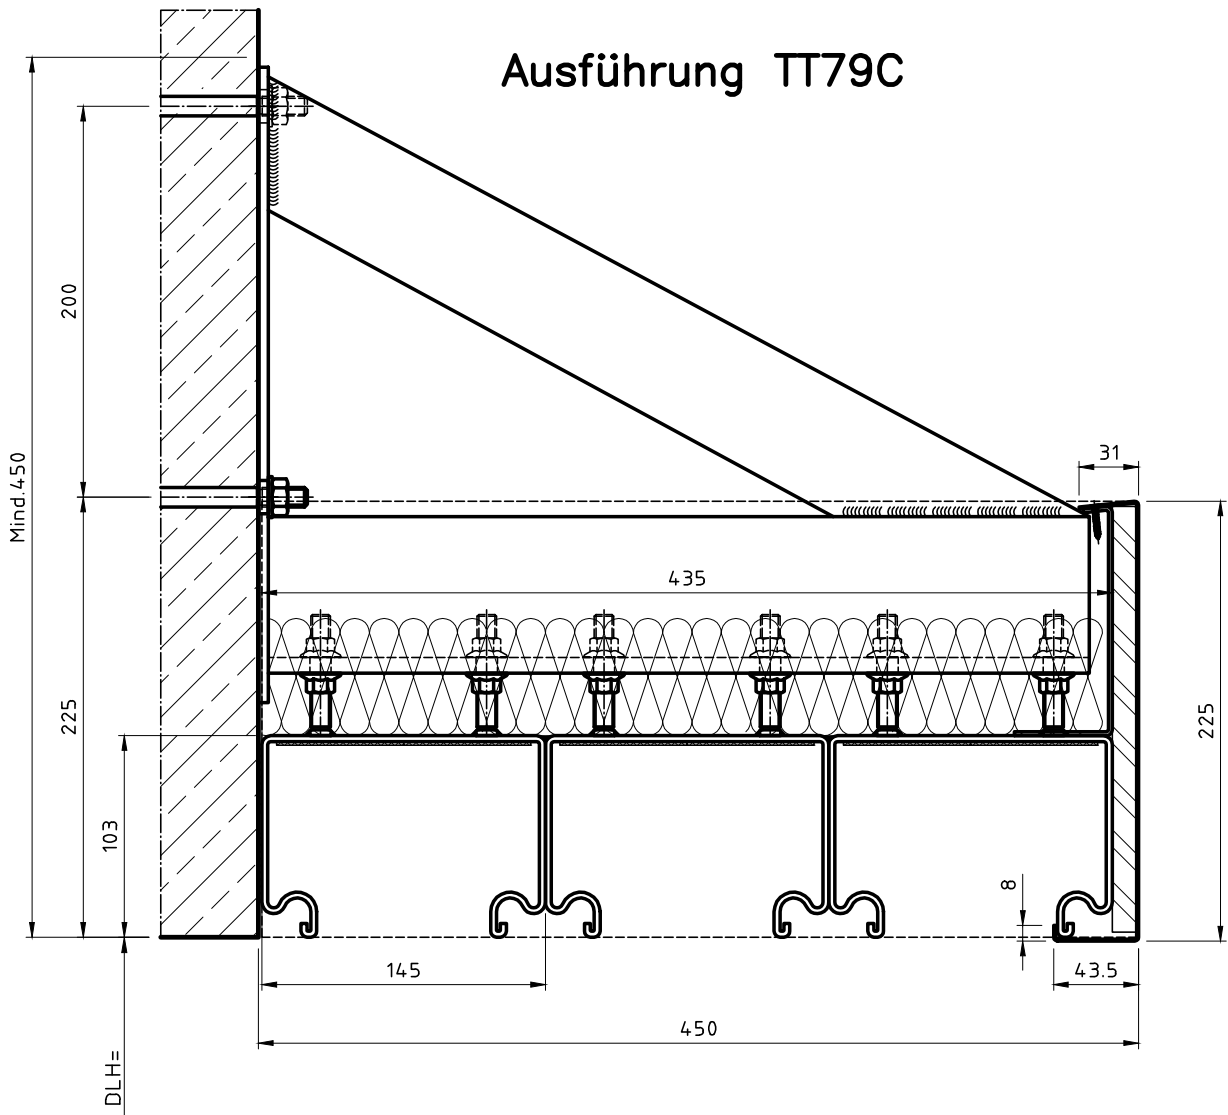

## Ausführung TT79C

## Ausführung TT79A

Diese Zeichnung ist unser geistiges Eigentum.  
 Jede technische Weiterentwicklung und Änderung vorbehalten.  
 Wir bitten um Verständnis, dass trotz größter Sorgfalt für Druckfehler oder  
 Irrtümer keine Gewähr übernommen werden kann.

Maßstab: 1:3  
 2015.09.08 Kaltenb.  
 Datum Name

**DOMOFERM**  
 A-2230 Gänserndorf

Benennung: **Normalaufhängung EI90  
 Für Feuerschiebetor TT79x**

Zeichnungsnr.: