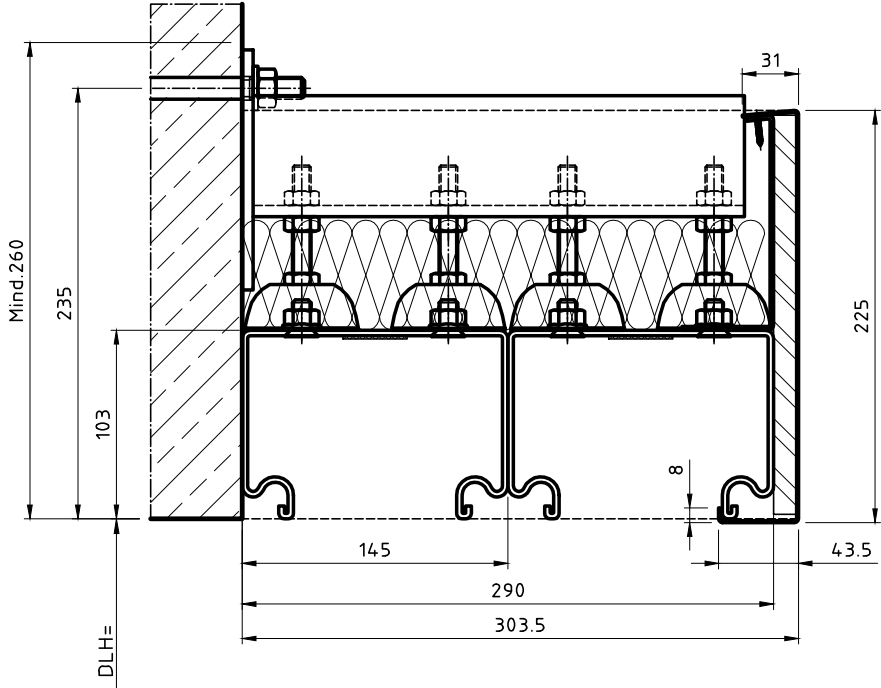

Glockenelemente kombinierbar mit allen Aufhängungsvarianten

<p>Diese Zeichnung ist unser Eigentum. Jede Vervielfältigung, Verwertung oder Mitteilung an dritte Personen ist strafbar und wird gerichtlich verfolgt. (Urheberrechtsgesetz, Gesetz gegen unlauteren Wettbewerb B.G.B)</p>	<p>Maßstab: 1:3</p>		<p>DOMOFERM A-2230 Gänserndorf</p>
	<p>2015.09.08</p>	<p>Kaltenb.</p>	
<p>Benennung:</p> <p>Schallschutzaufhängung EI30 Für Feuerschutzschiebetor TT73x</p>		<p>DLH=</p>	