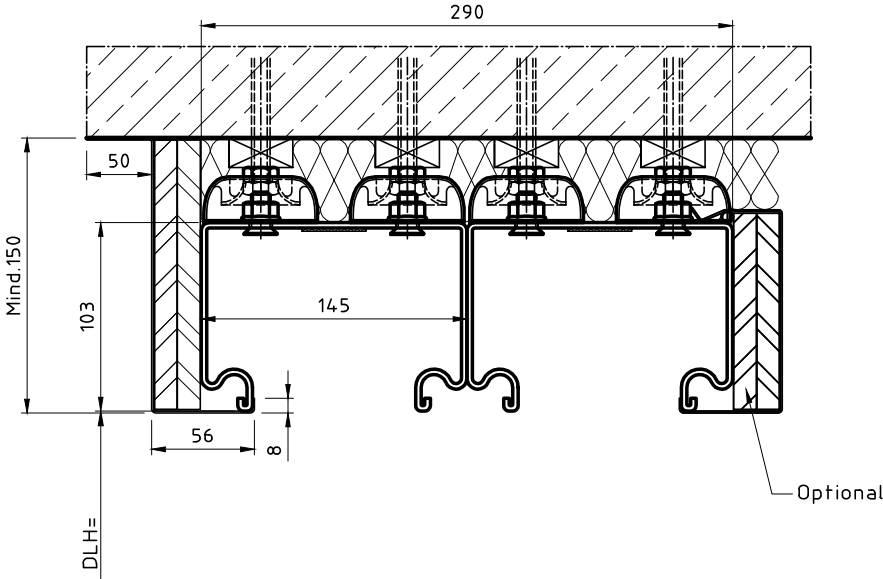

Glockenelemente kombinierbar mit allen Aufhängungsvarianten

<p>Diese Zeichnung ist unser Eigentum. Jede Vervielfältigung, Verwertung oder Mitteilung an dritte Personen ist strafbar und wird gerichtlich verfolgt. (Urheberrechtsgesetz, Gesetz gegen unlauteren Wettbewerb B.G.B)</p>	<p>Maßstab: 1:3</p>		<p>DOMOFERM A-2230 Gänserndorf</p>
	<p>2015.09.08</p>	<p>Kaltenb.</p>	
<p>Benennung:</p> <p>Schallschutzaufhängung EI30 Für Feuerschutzschiebetor TT73x</p>		<p>DLH=</p>	