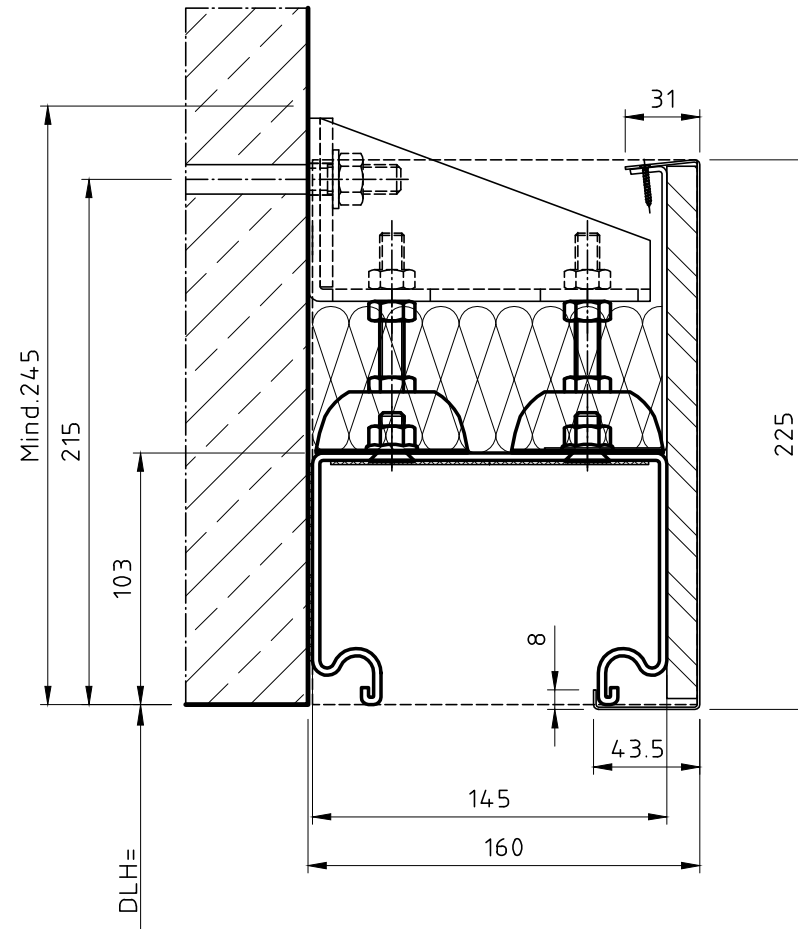

# Glockenelemente kombinierbar mit allen Aufhängungsvarianten

<p>Diese Zeichnung ist unser Eigentum. Jede Vervielfältigung, Verwertung oder Mitteilung an dritte Personen ist strafbar und wird gerichtlich verfolgt. (Urheberrechtsgesetz, Gesetz gegen unlauteren Wettbewerb B.G.B)</p>	Maßstab: 1:3		<p><b>DOMOFERM</b> A-2230 Gänserndorf</p>
	2015.09.08	Kaltenb.	
	Datum	Name	
<p>Benennung: <b>Schallschutzaufhängung EI90 Für Feuerschutzschiebetor ST79x</b></p>			<p>Zeichnungsnr.:</p>