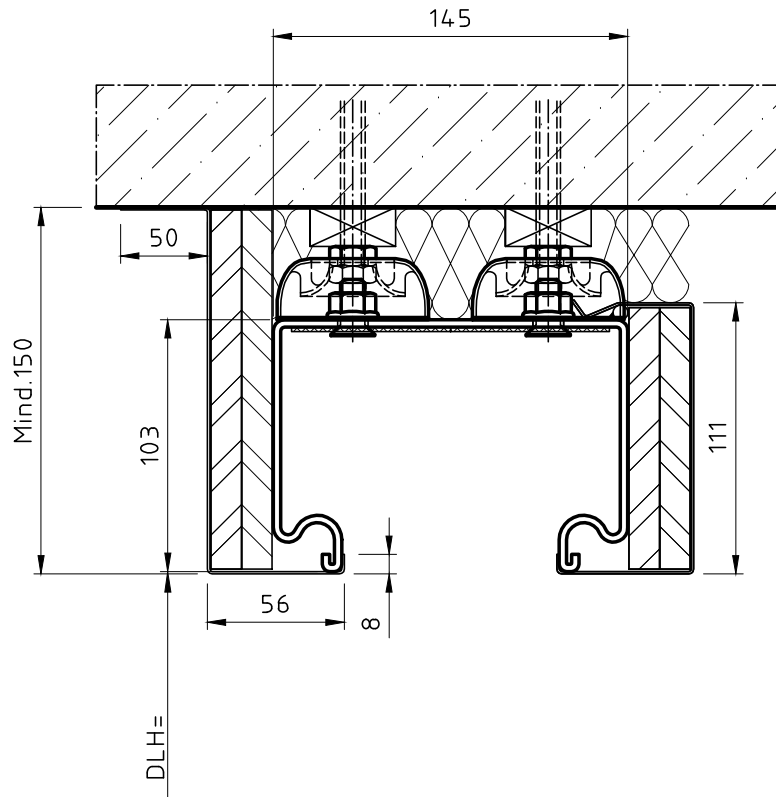

# Glockenelemente kombinierbar mit allen Aufhängungsvarianten

<p>Diese Zeichnung ist unser Eigentum. Jede Vervielfältigung, Verwertung oder Mitteilung an dritte Personen ist strafbar und wird gerichtlich verfolgt. (Urheberrechtsgesetz, Gesetz gegen unlauteren Wettbewerb B.G.B)</p>	Maßstab: 1:3		<p><b>DOMOFERM</b> A-2230 Gänserndorf</p>
	2015.09.08	Kaltenb.	
	Datum	Name	
<p>Benennung: <b>Schallschutzaufhängung EI90 Für Feuerschutzschiebetor ST79x</b></p>			<p>Zeichnungsnr.:</p>